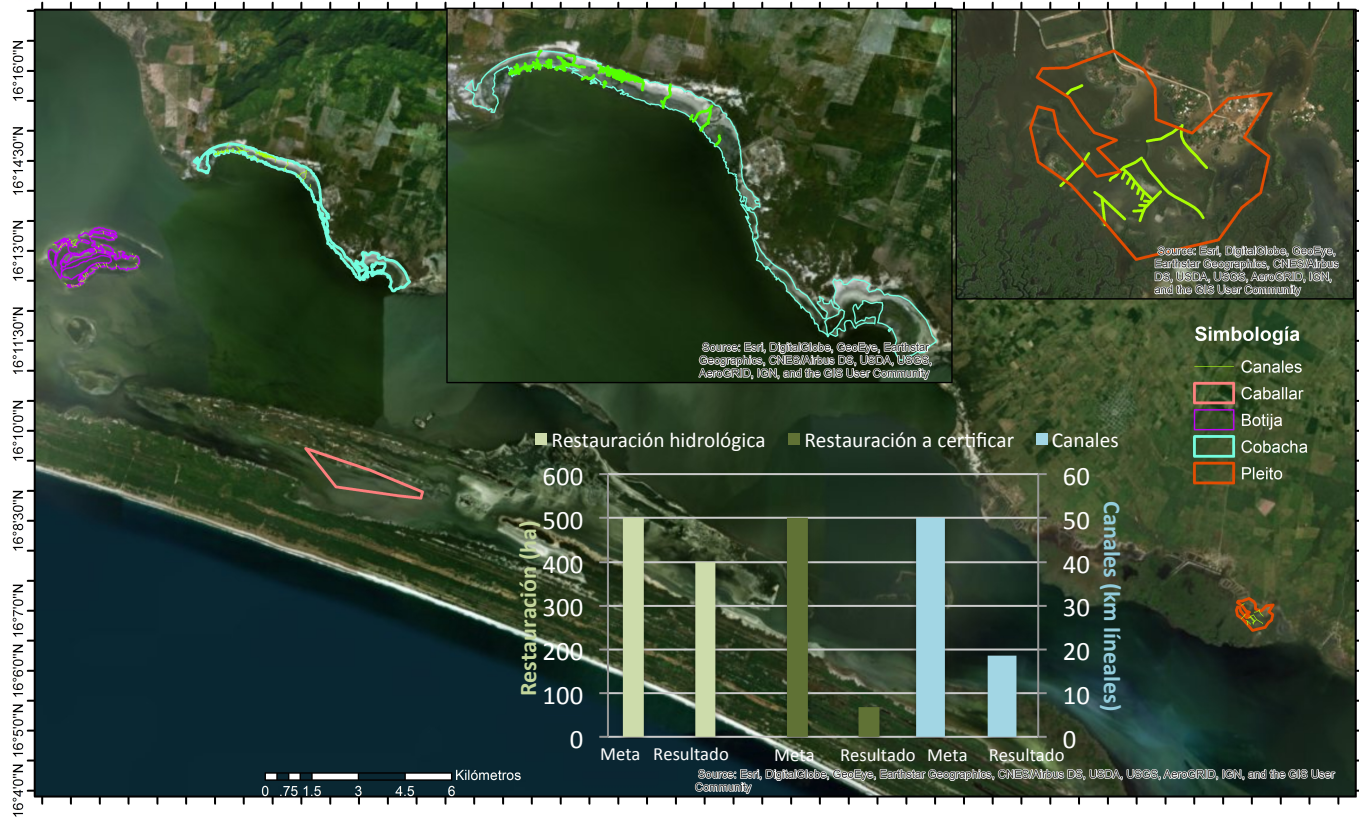

Síntesis de las actividades y resultados en el área norte del corredor (Sistema Lagunar Mar Muerto)

Translocación de plántulas (x)

Modificación de Micro-topografía

Viveros mangle negro (x)

Plantación propágulos mangle rojo (x)

Apertura-Reapertura de canales

Nota: (x) en los métodos se restauración con bajo éxito.